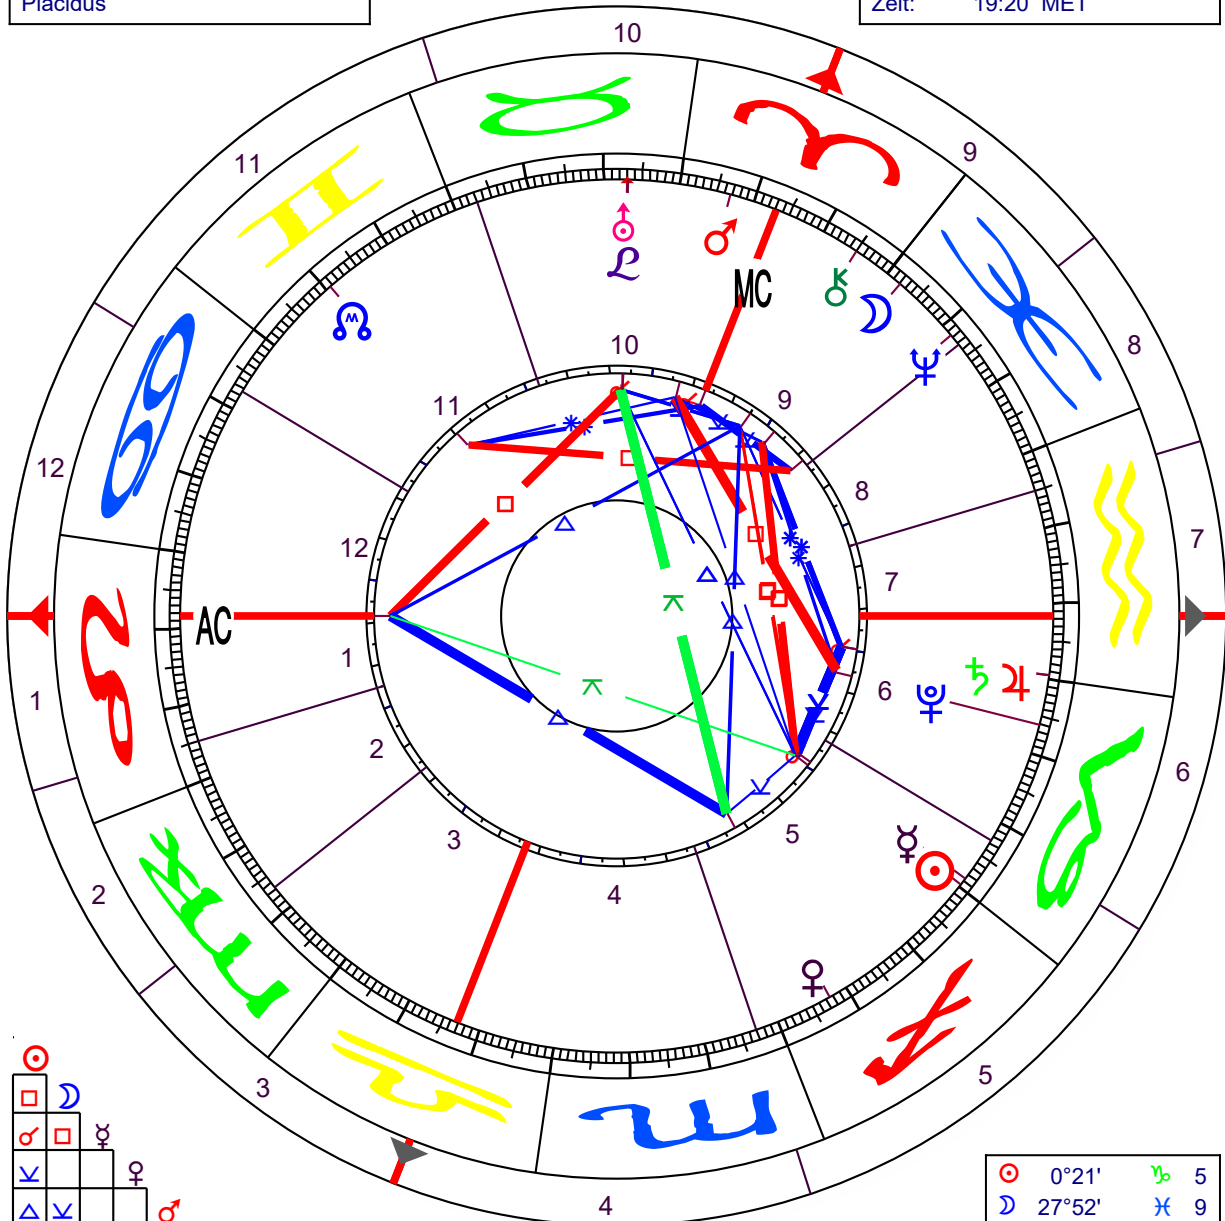

**Jupiter Konj. Saturn  
im Steinbock Ingress 2020**

**Hannover**

Länge: 009°44' E Breite: 52°24' N

Radix-Horoskop  
Placidus

Datum: 21.12.2020  
Zeit: 19:20 MET

**Kardinal:** 34  
**Fix:** 27  
**Flexibel:** 20

**Feuer:** 30  
**Erde:** 26  
**Luft:** 13  
**Wasser:** 12

**Männlich:** 43  
**Weiblich:** 38

|    |        |   |
|----|--------|---|
| 1  | 8°20'  | ♈ |
| 2  | 25°02' | ♈ |
| 3  | 16°44' | ♊ |
| 4  | 16°50' | ♋ |
| 5  | 26°55' | ♌ |
| 6  | 7°26'  | ♍ |
| 7  | 8°20'  | ♎ |
| 8  | 25°02' | ♎ |
| 9  | 16°44' | ♏ |
| 10 | 16°50' | ♏ |
| 11 | 26°55' | ♐ |
| 12 | 7°26'  | ♑ |

|    |           |   |    |
|----|-----------|---|----|
| ♁  | 0°21'     | ♈ | 5  |
| ☾  | 27°52'    | ♉ | 9  |
| ☿  | 1°16'     | ♈ | 5  |
| ♀  | 7°36'     | ♈ | 5  |
| ♂  | 23°13'    | ♏ | 10 |
| ♃  | 0°29'     | ♎ | 6  |
| ♄  | 0°29'     | ♎ | 6  |
| ♅  | 6°58' (R) | ♏ | 10 |
| ♆  | 18°19'    | ♈ | 9  |
| ♇  | 23°52'    | ♈ | 6  |
| ♁  | 19°24'    | ♊ | 11 |
| ♃  | 4°57'     | ♏ | 9  |
| ♄  | 6°51'     | ♏ | 10 |
| AC | 8°20'     | ♈ | 1  |
| MC | 16°50'    | ♏ | 10 |