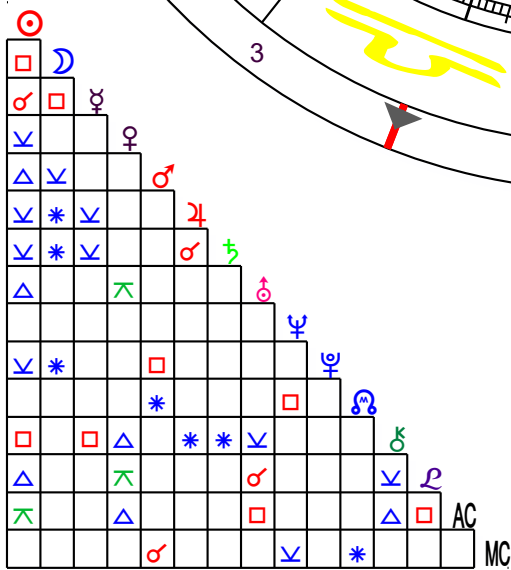

**Jupiter Konj. Saturn  
im Steinbock Ingress 2020**

**Hannover**

Länge: 009°44' E Breite: 52°24' N

Radix-Horoskop  
Placidus

Datum: 21.12.2020  
Zeit: 19:20 MET

**Kardinal:** 34  
**Fix:** 27  
**Flexibel:** 20

**Feuer:** 30  
**Erde:** 26  
**Luft:** 13  
**Wasser:** 12

**Männlich:** 43  
**Weiblich:** 38

|    |        |   |
|----|--------|---|
| 1  | 8°20'  | ♈ |
| 2  | 25°02' | ♈ |
| 3  | 16°44' | ♊ |
| 4  | 16°50' | ♋ |
| 5  | 26°55' | ♌ |
| 6  | 7°26'  | ♍ |
| 7  | 8°20'  | ♎ |
| 8  | 25°02' | ♎ |
| 9  | 16°44' | ♏ |
| 10 | 16°50' | ♏ |
| 11 | 26°55' | ♐ |
| 12 | 7°26'  | ♑ |

|    |           |   |    |
|----|-----------|---|----|
| ♁  | 0°21'     | ♈ | 5  |
| ☾  | 27°52'    | ♉ | 9  |
| ☿  | 1°16'     | ♈ | 5  |
| ♀  | 7°36'     | ♈ | 5  |
| ♂  | 23°13'    | ♏ | 10 |
| ♃  | 0°29'     | ♎ | 6  |
| ♄  | 0°29'     | ♎ | 6  |
| ♅  | 6°58' (R) | ♏ | 10 |
| ♆  | 18°19'    | ♈ | 9  |
| ♇  | 23°52'    | ♈ | 6  |
| ♁  | 19°24'    | ♊ | 11 |
| ♃  | 4°57'     | ♏ | 9  |
| ♄  | 6°51'     | ♏ | 10 |
| AC | 8°20'     | ♈ | 1  |
| MC | 16°50'    | ♏ | 10 |