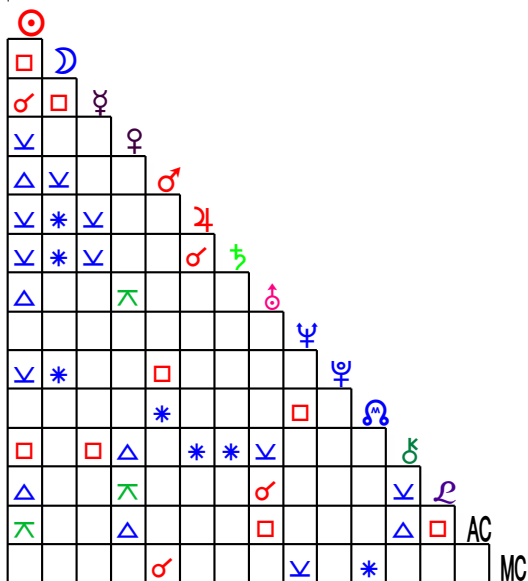

Jupiter Konj. Saturn im Steinbock Ingress 2020

Hannover

Länge: 009°44' E Breite: 52°24' N

Radix-Horoskop
Placidus

Datum: 21.12.2020
Zeit: 19:20 MET

Planeten-Stellungen

☉ Sonne	0°21'	♈ Steinbock	Haus 5
☾ Mond	27°52'	♊ Fische	Haus 9
☿ Merkur	1°16'	♈ Steinbock	Haus 5
♀ Venus	7°36'	♏ Schütze	Haus 5
♂ Mars	23°13'	♈ Widder	Haus 10
♃ Jupiter	0°29'	♊ Wassermann	Haus 6
♄ Saturn	0°29'	♊ Wassermann	Haus 6
♅ Uranus	6°58' (R)	♉ Stier	Haus 10
♆ Neptun	18°19'	♊ Fische	Haus 9
♇ Pluto	23°52'	♈ Steinbock	Haus 6
♁ mKnoten	19°24'	♊ Zwilling	Haus 11
♄ Chiron	4°57'	♈ Widder	Haus 9
♁ Liliith	6°51'	♉ Stier	Haus 10
AC Aszendent	8°20'	♌ Löwe	Haus 1
MC Medium Coeli	16°50'	♈ Widder	Haus 10

Aspekte

♃ ♂ ♄	+0°00'	♅ ♂ ♁	+0°07'	☉ ♂ ♃	+0°08'
☉ ♂ ♄	+0°08'	♀ ♀ ♅	+0°39'	♂ ♀ ♁	+0°39'
♀ ♀ AC	+0°44'	♀ ♀ ♁	+0°46'	♀ ♀ ♄	+0°47'
♀ ♀ ♃	+0°47'	☉ ♂ ♄	+0°55'	♀ ♀ ♁	+1°05'
♅ ♀ AC	+1°22'	♀ ♀ MC	+1°29'	♁ ♀ AC	+1°29'
♅ ♀ ♁	+1°53'	♅ ♀ ♄	+2°00'	☉ ♀ ♁	+2°29'
♁ * MC	+2°34'	♁ * ♃	+2°37'	♁ * ♄	+2°37'
♀ ♀ ♄	+2°39'	♅ ♀ AC	+3°23'	♁ ♀ ♄	+3°24'
♀ ♀ ♄	+3°41'	♂ * ♁	+3°49'	♁ * ♁	+4°01'
♄ * ♄	+4°28'	♃ * ♄	+4°28'	☉ ♀ ♄	+4°36'
♁ ♀ ♂	+4°39'	♂ ♂ MC	+6°23'	☉ ♀ ♁	+6°29'

Quadranten

Quadrant 1	10	AC
Quadrant 2	34	☉ ♀ ♄ ♃ ♄ ♁
Quadrant 3	15	♁ ♀ ♄
Quadrant 4	22	♂ ♅ ♁ ♁ MC

Elemente

Feuer	30	♀ ♂ ♄ AC MC
Erde	26	☉ ♀ ♅ ♁ ♁
Luft	13	♃ ♄ ♁
Wasser	12	♁ ♁

Qualitäten

Kardinal	34	☉ ♀ ♂ ♁ ♄ ♁ MC
Fix	27	♃ ♄ ♅ ♁ ♁ AC
Flexibel	20	♁ ♁ ♁ ♁

Männlich / Weiblich

Männlich	43	♀ ♂ ♃ ♄ ♅ ♁ ♁ AC MC
Weiblich	38	☉ ♁ ♅ ♁ ♁ ♁ ♁

Legende

- ♂ Konjunktion
- ♁ Halbsextil
- ♁ Halbquadrat
- * Sextil
- ♁ Quintil
- ♁ Quadrat
- ♁ Trigon
- ♁ Sesquiquadrat
- ♁ Biquintil
- ♁ Quincunx
- ♁ Opposition